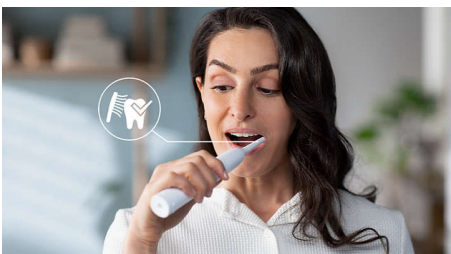

Provides superior clean

- Remove a placa dentária até 3 vezes melhor do que uma escova de dentes manual*
- A nossa tecnologia única proporciona uma limpeza potente mas suave

PHILIPS
sonicare

Destaques

Tecnologia sónica avançada

As vibrações potentes das cerdas criam microbolhas que penetram profundamente entre os dentes e ao longo da linha das gengivas para uma experiência refrescante. Obtenha os resultados de dois meses de escovagem manual em apenas 2 minutos.** 31 000 escovadelas por minuto limpam suavemente os dentes e rompem e eliminam a placa bacteriana para uma excelente limpeza diária.

Remove até 3x mais placa bacteriana*

Foi clinicamente comprovado que a escova de dentes elétrica Sonicare com tecnologia sónica avançada remove até 3 vezes mais placa bacteriana* do que uma escova de dentes manual. Remove a placa bacteriana dos dentes e ao longo da linha das gengivas, protegendo simultaneamente as gengivas.

Protege as suas gengivas

O sensor de pressão integrado deteta automaticamente a pressão que aplica, avisa-o e reduz automaticamente as vibrações da

escova de dentes para ajudar a proteger as suas gengivas. A escova de dentes emite um som pulsante que serve de lembrete para aliviar a pressão. 7 em cada 10 pessoas consideraram que esta função as ajudou a escovarem melhor os seus dentes.