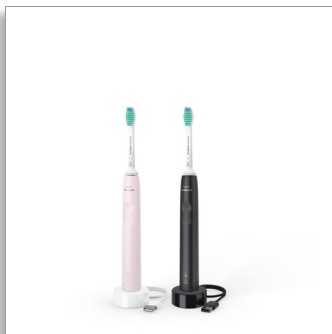

Philips Sonicare 3100 series
Escova de dentes elétrica sónica

Tecnologia sónica

Sensor de pressão
QuadPacer e SmarTimer
Design ergonómico esguio

HX3675/15

Adeus escova de dentes manual. Olá tecnologia sónica.

- Utilize menos. Reutilize mais
- Bateria com vida útil de 14 dias
- Saiba sempre quando substituir as cabeças da escova
- O design ergonómico torna a escova de dentes fácil de segurar e de utilizar

Optimize your brushing